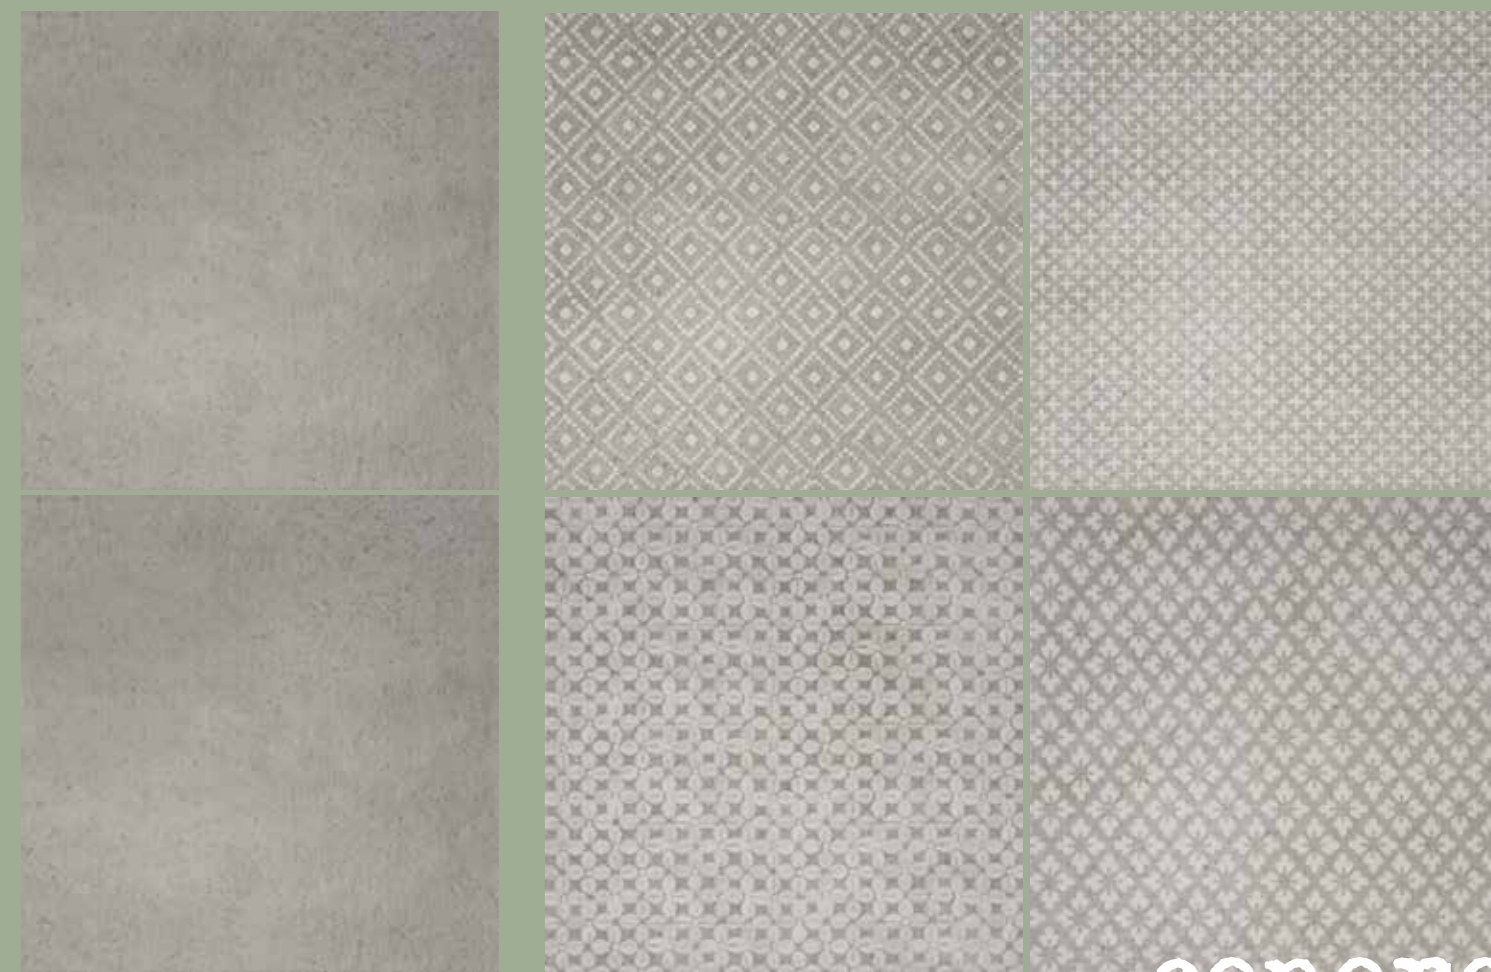

cenere

corda