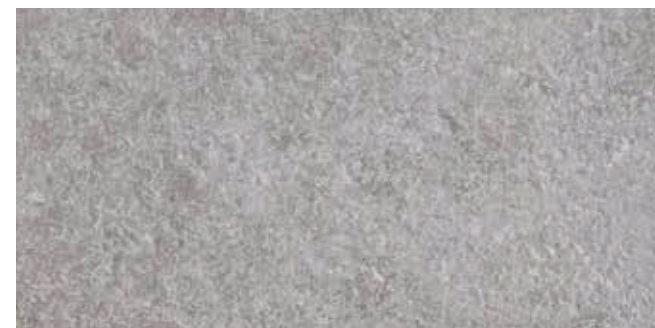

20x40 cm grey

Size cm	Thickness mm	Pieces/box	Sq.Mt./box	Kgs/box	Boxes/pallet	Sq.Mt./pallet	Kgs/pallet
20x40	8.5	15	1.20	21.12	48	57.60	1034